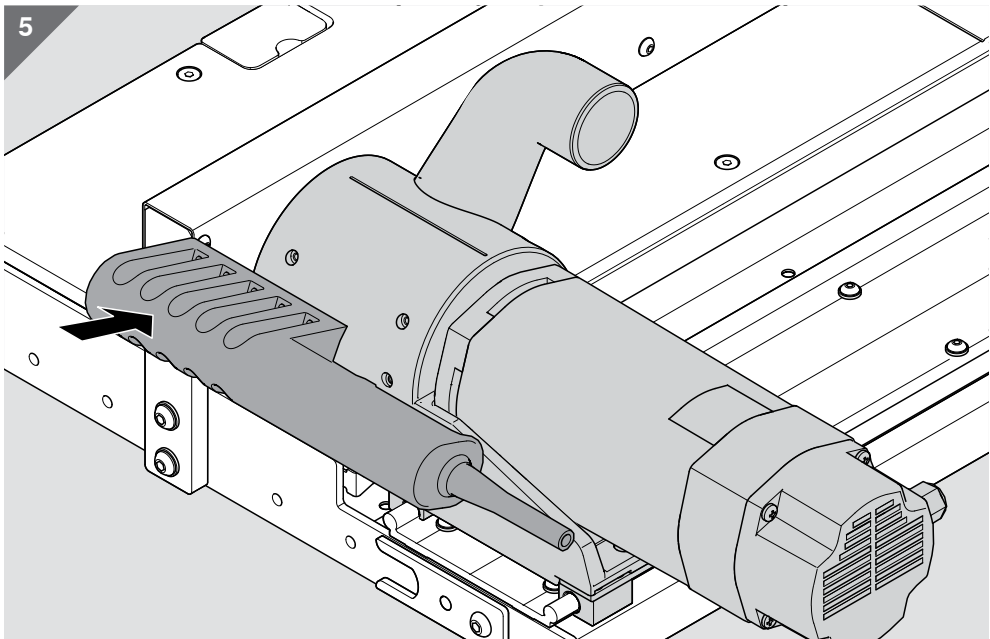

**M35.7300**

[www.blum.com](http://www.blum.com)

 **blum**<sup>®</sup>

1

2

3

Julius Blum GmbH  
Beschlägefabrik  
6973 Höchst, Austria  
Tel.: +43 5578 705-0  
Fax: +43 5578 705-44  
E-Mail: [info@blum.com](mailto:info@blum.com)  
[www.blum.com](http://www.blum.com)