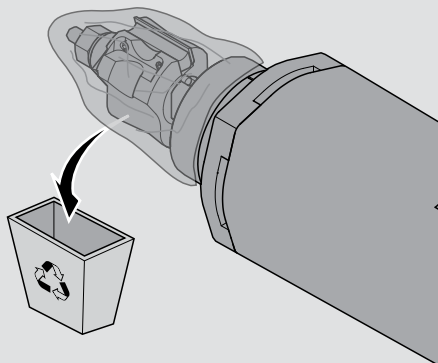

**M35.7300**

[www.blum.com](http://www.blum.com)

 **blum**<sup>®</sup>

1

2

3

Julius Blum GmbH  
Beschlägefabrik  
6973 Höchst, Austria  
Tel.: +43 5578 705-0  
Fax: +43 5578 705-44  
E-Mail: [info@blum.com](mailto:info@blum.com)  
[www.blum.com](http://www.blum.com)