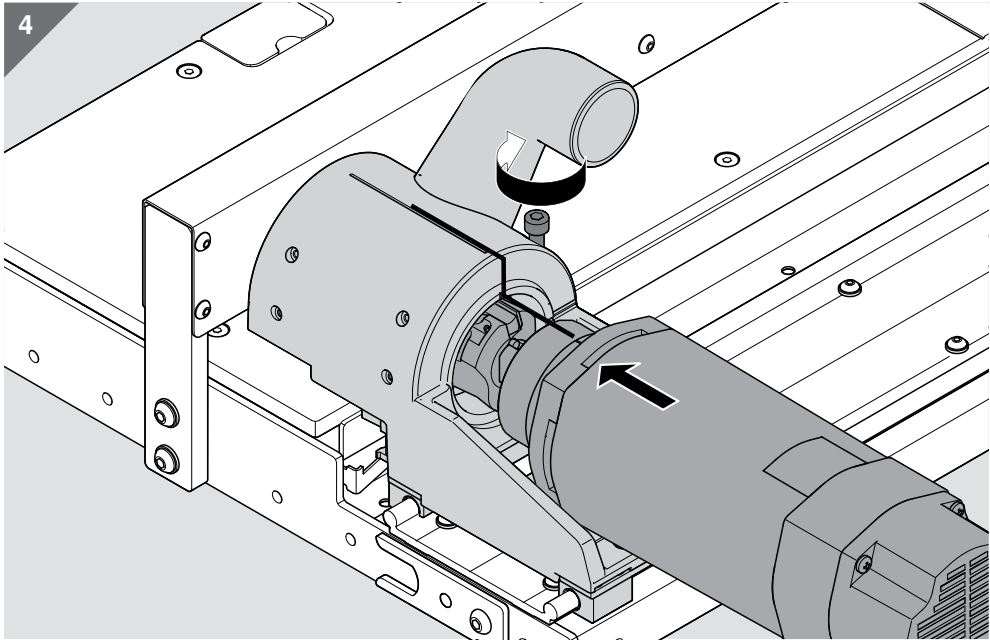

**M35.7300**

[www.blum.com](http://www.blum.com)

 **blum**<sup>®</sup>

1

2

3

Julius Blum GmbH  
Beschlägefabrik  
6973 Höchst, Austria  
Tel.: +43 5578 705-0  
Fax: +43 5578 705-44  
E-Mail: [info@blum.com](mailto:info@blum.com)  
[www.blum.com](http://www.blum.com)