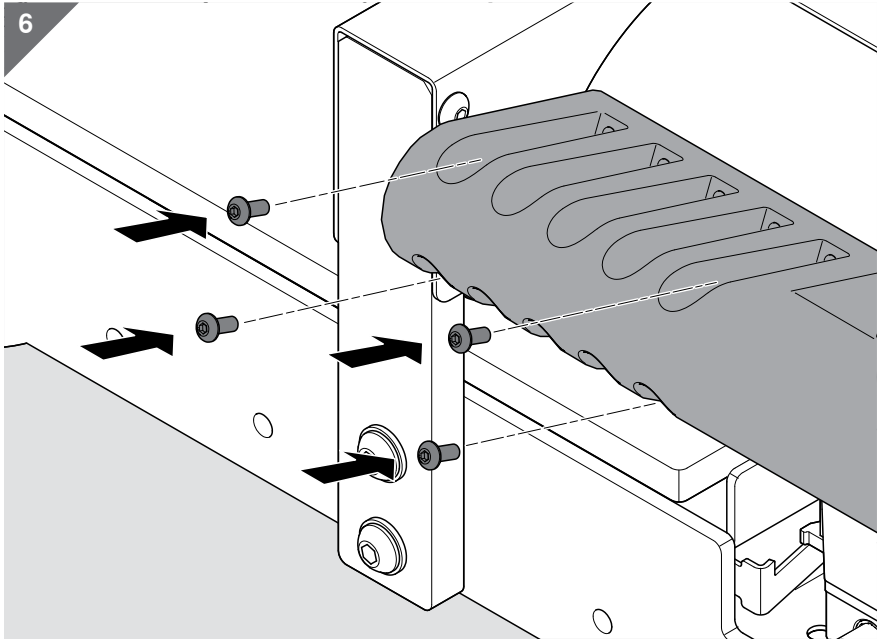

**M35.7300**

[www.blum.com](http://www.blum.com)

 **blum**<sup>®</sup>

1

2

3

Julius Blum GmbH  
Beschlägefabrik  
6973 Höchst, Austria  
Tel.: +43 5578 705-0  
Fax: +43 5578 705-44  
E-Mail: [info@blum.com](mailto:info@blum.com)  
[www.blum.com](http://www.blum.com)