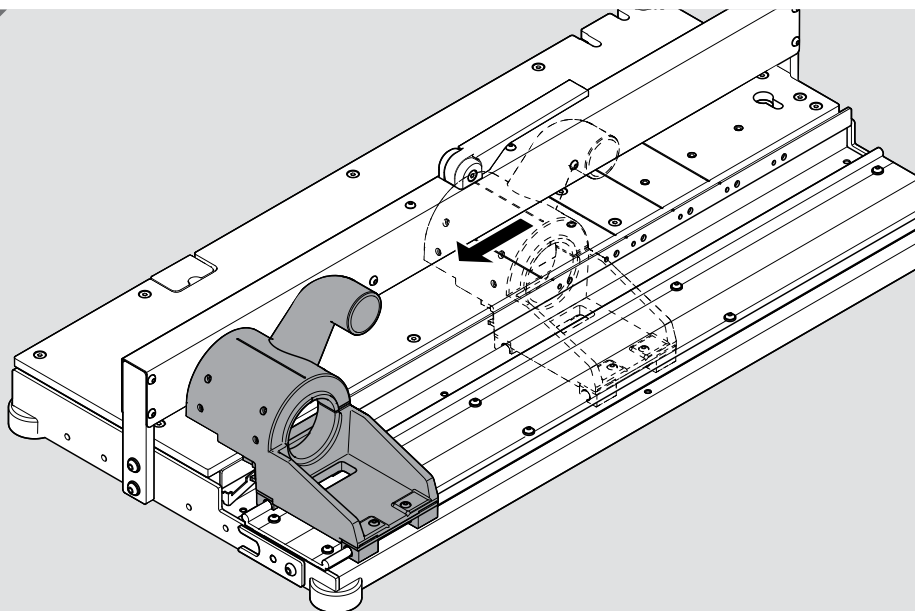

**M35.7300**

[www.blum.com](http://www.blum.com)

 **blum**<sup>®</sup>

1

2

3

Julius Blum GmbH  
Beschlägefabrik  
6973 Höchst, Austria  
Tel.: +43 5578 705-0  
Fax: +43 5578 705-44  
E-Mail: [info@blum.com](mailto:info@blum.com)  
[www.blum.com](http://www.blum.com)